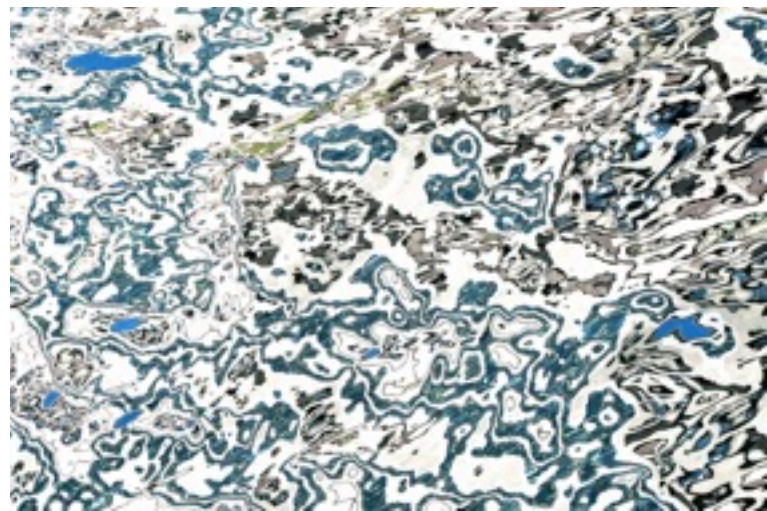

Inspiration Eis; 120 x 80 cm, CHF 1'600.-

Archiv des Augenblicks;; 120 x 80 cm, CHF 1'600.-

Träumerei; 150 x 100 cm, CHF 2'200.-

Ästhetik des Augenblicks; 150 x 100 cm, CHF 2'200.-

Membran; 150 x 100 cm, CHF 2'200.-