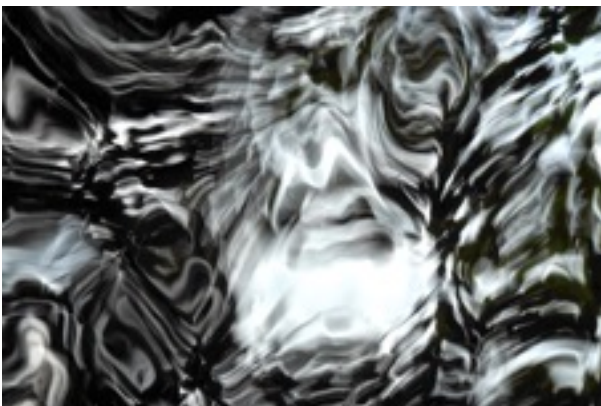

Magie der Stadt; 90 x 60 cm, 1'050.-

Alpha; 90 x 60 cm, CHF 1'050.-

Berg mit Gletscher; 90 x 60 cm, 1'050.-

Formenspiel auf Eis; 90 x 60 cm, 1'050.-

Lichterspiel; 90 x 60 cm, CHF 1'050.-

Omega; 90 x 60 cm, CHF 1'050.-

Ensemble, c'est tout; 90 x 60 cm, 1'050.-

Universum ; 90 x 60 cm, CHF 1'050.-

Spuren im Eis; 90 x 60 cm, CHF 1'050.-

Riesenrad; 90 x 60 cm, CHF 1'050.-

Über kurz oder lang; 90 x 60 cm, 1'050.-

Eine andere Wirklichkeit; 90 x