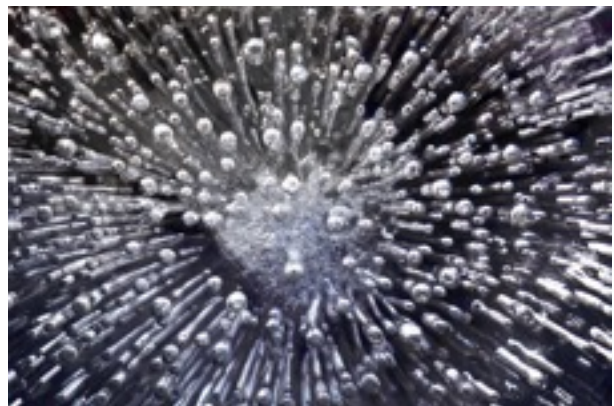

Magie der Stadt; 90 x 60 cm, 1'050.-

Alpha; 90 x 60 cm, CHF 1'050.-

Berg mit Gletscher; 90 x 60 cm, 1'050.-

Formenspiel auf Eis; 90 x 60 cm, 1'050.-

Lichterspiel; 90 x 60 cm, CHF 1'050.-

Omega; 90 x 60 cm, CHF 1'050.-

Ensemble, c'est tout; 90 x 60 cm, 1'050.-

Universum ; 90 x 60 cm, CHF 1'050.-

Spuren im Eis; 90 x 60 cm, CHF 1'050.-

Riesenrad; 90 x 60 cm, CHF 1'050.-

Über kurz oder lang; 90 x 60 cm, 1'050.-

Eine andere Wirklichkeit; 90 x