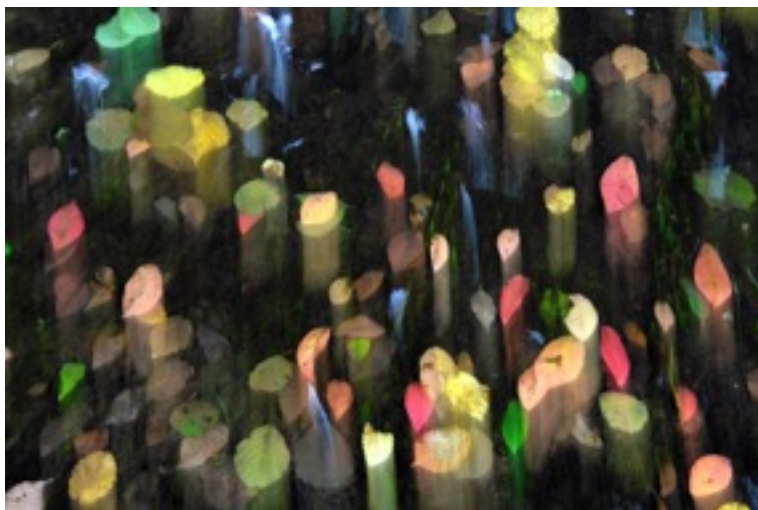

Ensemble, c'est tout; 90 x 60 cm, 1'050.-

Universum ; 90 x 60 cm, CHF 1'050.-

Spuren im Eis; 90 x 60 cm, CHF 1'050.-

Riesenrad; 90 x 60 cm, CHF 1'050.-

Über kurz oder lang; 90 x 60 cm, 1'050.-

Eine andere Wirklichkeit; 90 x

Inspiration Eis; 120 x 80 cm, CHF 1'600.-

Archiv des Augenblicks;; 120 x 80 cm, CHF 1'600.-

Träumerei; 150 x 100 cm, CHF 2'200.-

Ästhetik des Augenblicks; 150 x 100 cm, CHF 2'200.-

Membran; 150 x 100 cm, CHF 2'200.-