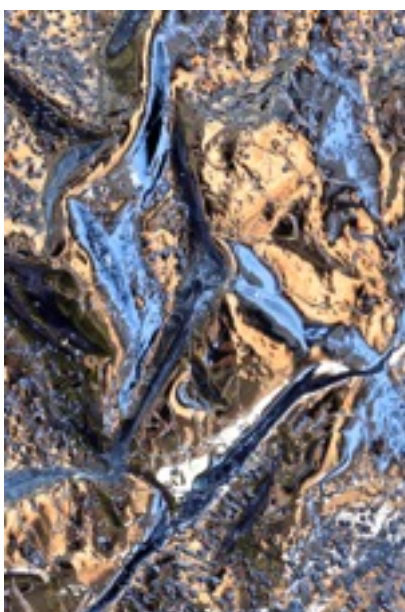

Ensemble, c'est tout; 90 x 60 cm, 1'050.-

Universum ; 90 x 60 cm, CHF 1'050.-

Spuren im Eis; 90 x 60 cm, CHF 1'050.-

Riesenrad; 90 x 60 cm, CHF 1'050.-

Über kurz oder lang; 90 x 60 cm, 1'050.-

Eine andere Wirklichkeit; 90 x

Wassersport; 90 x 60 cm, 1'050.-

Wasserzeichnung; 90 x 60 cm, 1050.-

Theater am Quai; 120 x 80 cm, CHF 1'600.-

Tanz des Lichts;; 120 x 80 cm, CHF 1'600.-

Kaleidoskop; 120 x 80 cm, CHF 1'600.-

Haubentaucher im Zerrspiegel; 120 x 80 cm, 1'600.-