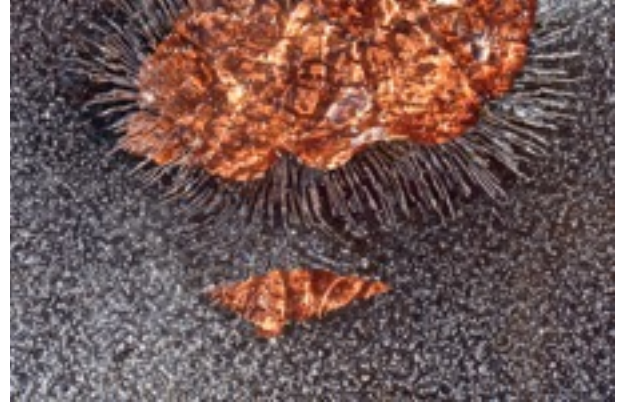

Magie der Stadt; 90 x 60 cm, 1'050.-

Alpha; 90 x 60 cm, CHF 1'050.-

Berg mit Gletscher; 90 x 60 cm, 1'050.-

Formenspiel auf Eis; 90 x 60 cm, 1'050.-

Lichterspiel; 90 x 60 cm, CHF 1'050.-

Omega; 90 x 60 cm, CHF 1'050.-

Ensemble, c'est tout; 90 x 60 cm, 1'050.-

Universum ; 90 x 60 cm, CHF 1'050.-

Spuren im Eis; 90 x 60 cm, CHF 1'050.-

Riesenrad; 90 x 60 cm, CHF 1'050.-

Über kurz oder lang; 90 x 60 cm, 1'050.-

Eine andere Wirklichkeit; 90 x