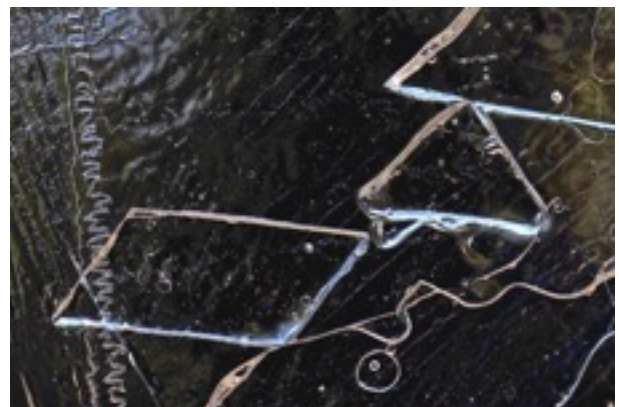

Magie der Stadt; 90 x 60 cm, 1'050.-

Alpha; 90 x 60 cm, CHF 1'050.-

Berg mit Gletscher; 90 x 60 cm, 1'050.-

Formenspiel auf Eis; 90 x 60 cm, 1'050.-

Lichterspiel; 90 x 60 cm, CHF 1'050.-

Omega; 90 x 60 cm, CHF 1'050.-

Ensemble, c'est tout; 90 x 60 cm, 1'050.-

Universum ; 90 x 60 cm, CHF 1'050.-

Spuren im Eis; 90 x 60 cm, CHF 1'050.-

Riesenrad; 90 x 60 cm, CHF 1'050.-

Über kurz oder lang; 90 x 60 cm, 1'050.-

Eine andere Wirklichkeit; 90 x

Wassersport; 90 x 60 cm, 1'050.-

Wasserzeichnung; 90 x 60 cm, 1050.-

Theater am Quai; 120 x 80 cm, CHF 1'600.-

Tanz des Lichts;; 120 x 80 cm, CHF 1'600.-

Kaleidoskop; 120 x 80 cm, CHF 1'600.-

Haubentaucher im Zerrspiegel; 120 x 80 cm, 1'600.-